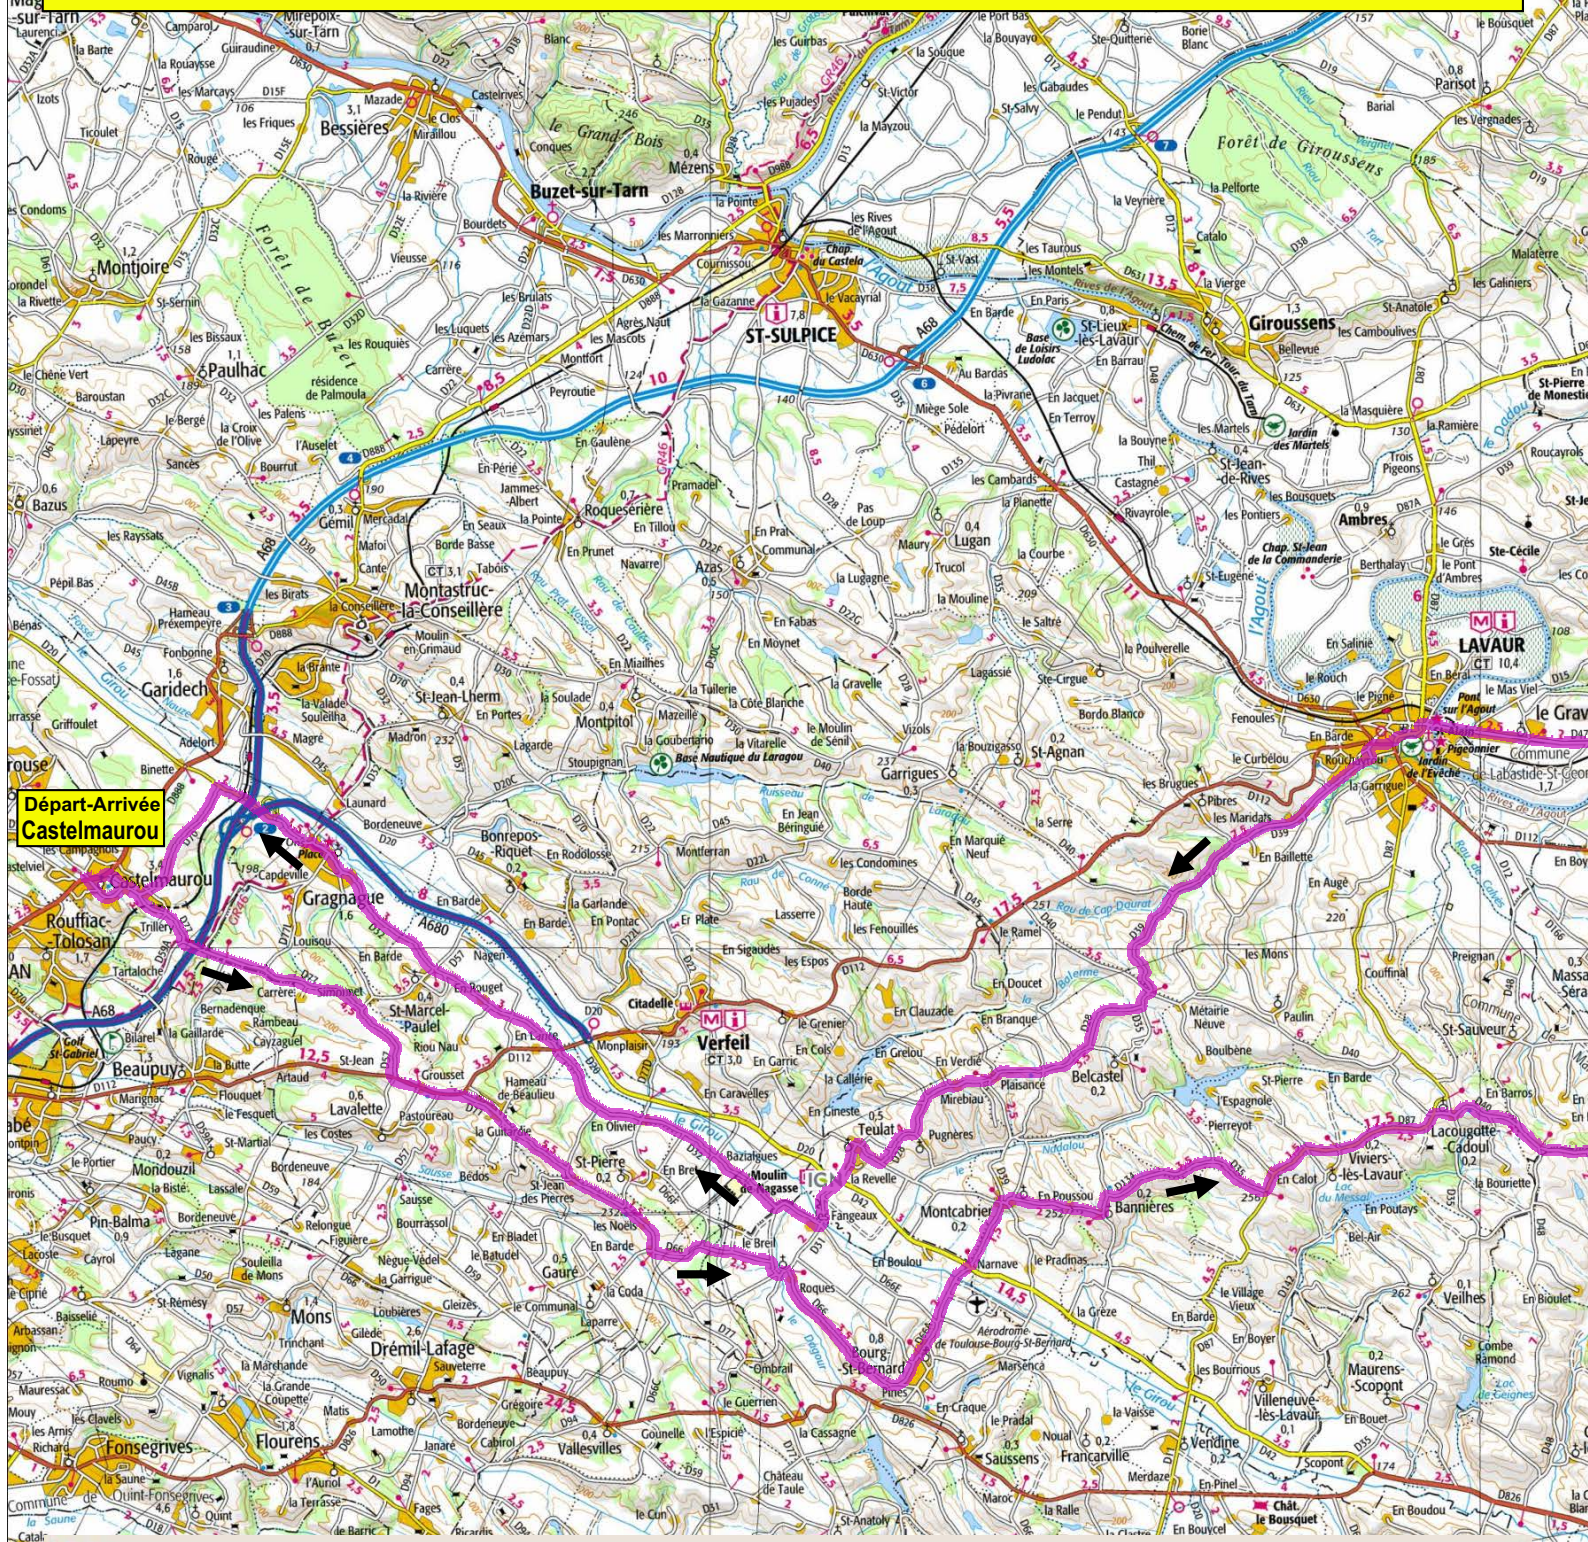

Castelmaurou - Lautrec - Castelmaurou - 142 km

Castelmaurou-Lautrec-Castelmaurou: 142 km - Dénivelé calculé: 900 m